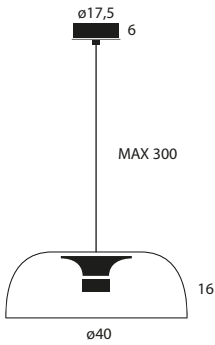

Model	CCT & Finish	Code	Euro €	Technical Info

Tia 400

3000 K	Matt black	181D01OP00	1.100,00	18W LED / CRI 97 On-off, push dim, 1-10V, DALI or * Triac-Phase cut
		181TF01OP220*		
	Ultra matt white	181D02UM00	1.100,00	
		181TF02UM220*		
	Sapphire blue	181D06ZA00	1.100,00	
		181TF06ZA220*		
	Battersea green	181D28BG00	1.100,00	
181TF28BG220*				
Oxygen red soft-touch	181D35ST00	1.100,00		
	181TF35ST220*			
Metallic bronze	181D29MT00	1.250,00		
	181TF29MT220*			
Matt brushed aluminium	181D34OP00	1.310,00		
	181TF34OP220*			
2700 K	Matt black	181D01OPK27	1.100,00	
		181TF01OPK27220*		
	Ultra matt white	181D02UMK27	1.100,00	
		181TF02UMK27220*		
	Sapphire blue	181D06ZAK27	1.100,00	
		181TF06ZAK27220*		
	Battersea green	181D28BGK27	1.100,00	
181TF28BGK27220*				
Oxygen red soft-touch	181D35STK27	1.100,00		
	181TF35STK27220*			
Metallic bronze	181D29MTK27	1.250,00		
	181TF29MTK27220*			
Matt brushed aluminium	181D34OPK27	1.310,00		
	181TF34OPK27220*			

46×46×27 (cm)
0,057m³ - 3,2Kg