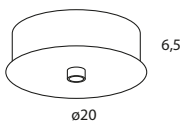

Dot Lite Rose Multi

For max 4 Dot 600 Lite

Black	AXL133DD01	450,00	On-off, push dim, 1-10V, DALI
White	AXL133DD02	450,00	

24×24×12 (cm)
0,007m³ - 1,94Kg