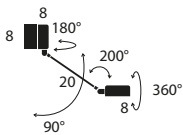

Daphne Parete 20

3000 K	Black Soft-Touch	06L01ST00	320,00	5W LED / CRI 97 On-off switch 44x17x11 (cm) 0,008m³ - 0,70Kg
	Black classic	06L0100	280,00	
	Matt white	06L02OP00	280,00	
	Matt red	06L03OP00	280,00	
	Matt yellow	06L05OP00	280,00	
	Metallic bronze	06L29MT00	340,00	
	Brushed Nickel	06L4400	400,00	
2700 K	Black Soft-Touch	06L01STK27	320,00	
	Black classic	06L01K27	280,00	
	Matt white	06L02OPK27	280,00	
	Matt red	06L03OPK27	280,00	
	Matt yellow	06L05OPK27	280,00	
	Metallic bronze	06L29MTK27	340,00	
	Brushed Nickel	06L44K27	400,00