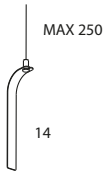

Pendant bracket