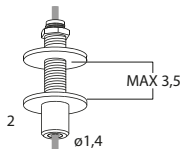

24×23,5 (cm)
0,15Kg

Kit soft ceiling

Aluminium	ACS190	17,00	Without strain relief
-----------	--------	--------------	-----------------------

24×23,5 (cm)
0,10Kg

Kit rail connector

Aluminium	AR190	30,00	With strain relief
-----------	-------	--------------	--------------------