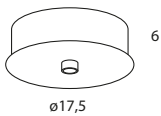

 35×27×1,6 (cm)
0,001m³ - 1,0Kg

+
 68×68×5,5 (cm)
0,025m³ - 3,0Kg

Ceiling Roses

Dot 600 Lite

Dot Lite Rose

For sigle Dot 600 Lite

Black	AL133D01	250,00	On-off, push dim, 1-10V
White	AL133D02	250,00	
Black	AL133DD01	250,00	On-off, DALI
White	AL133DD02	250,00	
Black	AL133TF01220	250,00	Triac-Phase cut
White	AL133TF02220	250,00	

 24×24×12 (cm)
0,007m³ - 1,22Kg

Dot Lite Rose Multi

For max 4 Dot 600 Lite

Black	AXL133DD01	450,00	On-off, push dim, 1-10V, DALI
White	AXL133DD02	450,00	

 24×24×12 (cm)
0,007m³ - 1,94Kg

Dot Lite Rose L 200