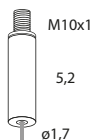

24×23,5 (cm)
0,15Kg

Kit soft ceiling

Aluminium	ACS190	17,00	Without strain relief
-----------	--------	--------------	-----------------------

24×23,5 (cm)
0,10Kg

Kit rail connector

Aluminium	AR190	30,00	With strain relief
-----------	-------	--------------	--------------------