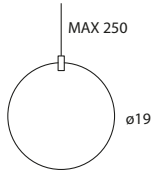

Model	Finish	Code	Euro €	Technical Info

Ceiling accessories for Perdue

Pendant disc

Matt black	PRDA0701OP	40,00	31×30×4 (cm) 0,037m³ - 0,72Kg