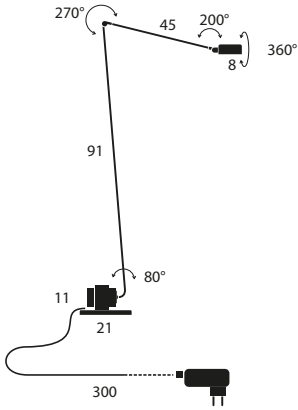

Model	CCT & Finish	Code	Euro €	Technical Info

Daphne Terra

3000 K	Black Soft-Touch	02L01ST00	675,00	9W LED / CRI 97 2-step or continuous dimming (settable on the base) 109x14x22 (cm) 0,034m³ - 5,15Kg
	Black classic	02L0100	620,00	
	Matt white	02L02OP00	620,00	
	Matt red	02L03OP00	620,00	
	Matt yellow	02L05OP00	620,00	
	Metallic bronze	02L29MT00	710,00	
	Brushed Nickel	02L4400	800,00	
	Yellow Gold Brushed	02L45SL00	1.460,00	
2700 K	Black Soft-Touch	02L01STK27	675,00	
	Black classic	02L01K27	620,00	
	Matt white	02L02OPK27	620,00	
	Matt red	02L03OPK27	620,00	
	Matt yellow	02L05OPK27	620,00	
	Metallic bronze	02L29MTK27	710,00	
	Brushed Nickel	02L44K27	800,00	
	Yellow Gold Brushed	02L45SLK27	1.460,00	

Daphne Parete 35

3000 K	Black Soft-Touch	05L01ST00	320,00	5W LED / CRI 97 On-off switch 44x17x11 (cm) 0,008m³ - 0,70Kg
	Black classic	05L0100	280,00	
	Matt white	05L02OP00	280,00	
	Matt red	05L03OP00	280,00	
	Matt yellow	05L05OP00	280,00	
	Metallic bronze	05L29MT00	340,00	
	Brushed Nickel	05L4400	400,00	
2700 K	Black Soft-Touch	05L01STK27	320,00	
	Black classic	05L01K27	280,00	
	Matt white	05L02OPK27	280,00	
	Matt red	05L03OPK27	280,00	
	Matt yellow	05L05OPK27	280,00	
	Metallic bronze	05L29MTK27	340,00	
	Brushed Nickel	05L44K27	400,00	

Daphne Parete 20

3000 K	Black Soft-Touch	06L01ST00	320,00	5W LED / CRI 97 On-off switch 44x17x11 (cm) 0,008m³ - 0,70Kg
	Black classic	06L0100	280,00	
	Matt white	06L02OP00	280,00	
	Matt red	06L03OP00	280,00	
	Matt yellow	06L05OP00	280,00	
	Metallic bronze	06L29MT00	340,00	
	Brushed Nickel	06L4400	400,00	
2700 K	Black Soft-Touch	06L01STK27	320,00	
	Black classic	06L01K27	280,00	
	Matt white	06L02OPK27	280,00	
	Matt red	06L03OPK27	280,00	
	Matt yellow	06L05OPK27	280,00	
	Metallic bronze	06L29MTK27	340,00	
	Brushed Nickel	06L44K27	400,00