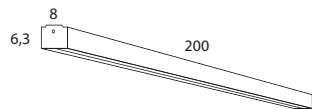

9,5×7,5×156 (cm)
0,01m³ - 3,45Kg

Linear Rose 200

For max 8 lamps

Black	ABXL200DD01	445,00	On-off, push dim, 1-10V
White	ABXL200DD02	445,00	
Aluminium	ABXL200DD22	445,00	

9,5×7,5×206 (cm)
0,015m³ - 4,48Kg

Accessories