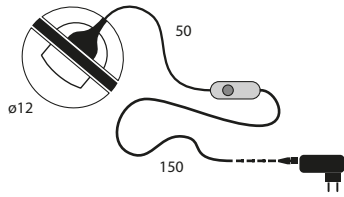

Model	Finish	Code	Euro €	Technical Info
-------	--------	------	--------	----------------

Limbus Eye Body

3000 K	Black	1910100	578,00	5W LED / CRI >90 Push dimmer on the cable  21×21×27 (cm) 0,012m ³ - 2,8Kg
	Brass	1915000	578,00	
	Aluminium	1912200	578,00	
2700 K	Black	19101K27	578,00	
	Brass	19150K27	578,00	
	Aluminium	19122K27	578,00	