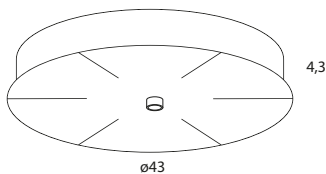

 24x24x12 (cm)
0,007m³ - 1,13Kg

Aether Rose Multi

For max 3 Aether Modular

Black	AXLAETDD01	380,00	On-off, push dim, 1-10V, DALI
White	AXLAETDD02	380,00	
Black	AXLAETTF01	380,00	Triac-Phase cut
White	AXLAETTF02	380,00	

 24x24x12,5 (cm)
0,007m³ - 1,22Kg

Configuration examples on page 32/33

Aether Combo Ceiling Rose

Aether + Aether S

Round Rose Chandelier Combo

For 1 Aether + max 5 Aether S

Black	ACX6AETDD01	675,00	On-off, push dim, 1-10V, DALI
White	ACX6AETDD02	675,00	