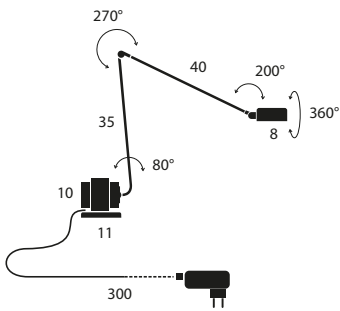

43x43x23 (cm)
0,042m³ - 6,35Kg

50TH
YEARS ANNIVERSARY
DAPHINE
design Tommaso Cimini
1976 / 2026

Model	CCT & Finish	Code	Euro €	Technical Info
-------	--------------	------	--------	----------------

Daphne