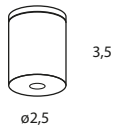

Decentral Mount

Black	AC19001	12,00	24×23,5 (cm) 0,11Kg
White	AC19002	12,00	
Aluminium	AC19022	12,00