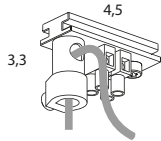

Linear Rose connector

Aluminium	ACB190	20,00	For Linear Rose 150 (ABL150) And Linear Rose 200 (ABXL200)

24×23,5 (cm)
0,06Kg