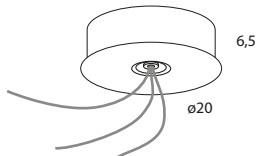

Aether Rose Multi

For max 3 Aether Modular

Black	AXLAETDD01	380,00	On-off, push dim, 1-10V, DALI
White	AXLAETDD02	380,00	
Black	AXLAETTF01	380,00	Triac-Phase cut
White	AXLAETTF02	380,00	

24x24x12,5 (cm)
0,007m³ - 1,22Kg

Configuration examples on page 32/33

Aether Combo Ceiling Rose

Aether + Aether S