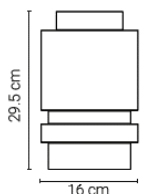

Glass M

20AXLE001600048	Blue	695 €		
20AXLE001600031	Brown	695 €		
20AXLE001600233	Green	695 €		
20AXLE001600161	White	695 €