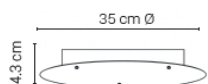

## Ceiling rose 3 pcs

20PLAF0300000001

White (RAL 9016)

295 €

20PLAF0300000040

Black (RAL 9005)

295 €