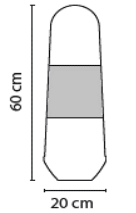

Glass L

20LIMPID01061001

transparent

529 €

20LIMPID01061034

smoke

529 €