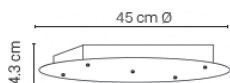

## Ceiling rose 3 pcs

20PLAF0300000001

White (RAL 9016)

295 €

20PLAF0300000040

Black (RAL 9005)

295 €