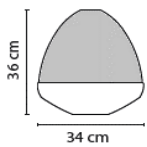

20LIMPID03039001

transparent

345 €

20LIMPID03039034

smoke

345 €

**Glass M**

20LIMPID02037001