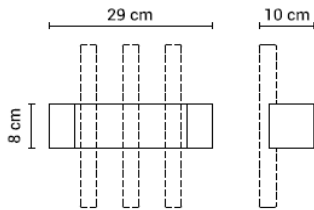

### Double

20MINI1726A4OAK

Oak natural

345 €

20MINI1726A4ESZ

Oak black stain

355 €