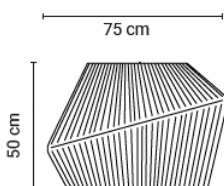

Deep green

429 €

20PLEATK500063

Sand taupe

429 €

20PLEATK500014

Cinnamon brown

429 €