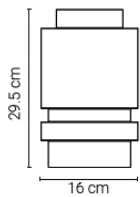

Glass M

20AXLE001600048	Blue	695 €		
20AXLE001600031	Brown	695 €		
20AXLE001600233	Green	695 €		
20AXLE001600161	White	695 €