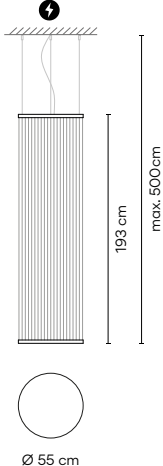

Ø 124 cm

1875

Height 190 cm

Ø 55 cm

1860

Ø 83 cm

1870

Ø 124 cm

Packaging

1 Box 0,62 x 0,62 x 0,12 m
Vol 0,0461 m³
Gross weight 8,8 Kg Net weight 6,6 Kg

Multi-volt Dimmer

Select Electrical connection
_10 Surface
_24 Built-in S
_31 Remote Micro

1825

Finishes (threads)	LED Colour Temperature
● 24/ _ _ Beige M1 (NCS S 2005-Y50R)	/1_ 2700 K
● 37/ _ _ Terra Red (NCS S4040-Y70R)	CRI >90 3993 lm 121 lm/W
● 47/ _ _ Green L1 (NCS S 4005-G80Y)	