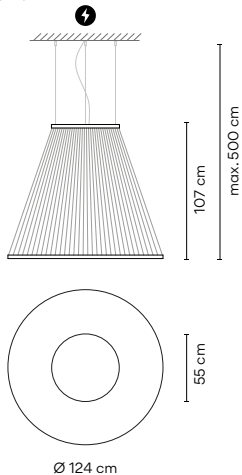

Packaging
1 Box 0,93 x 0,93 x 0,120 m
Vol 0,1037 m³
Gross weight 12,4 Kg Net weight 9,4 Kg

Multi-volt Dimmer

Select Electrical connection
_10 Surface
_24 Built-in S
_31 Remote Micro

1875

Finishes (threads)	LED Colour Temperature
● 24/ _ _ Beige M1 (NCS S 2005-Y50R)	/1_ 2700 K CRI >90 9196 lm 121 lm/W
● 37/ _ _ Terra Red (NCS S4040-Y70R)	
● 47/ _ _ Green L1 (NCS S 4005-G80Y)	