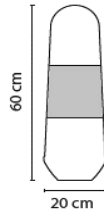

Glass L

20LIMPID01061001

transparent

529 €

20LIMPID01061034

smoke

529 €