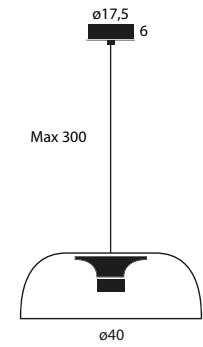

Model	CCT & Finish	Code	Euro €	Technical Info

TIA 400

46×46×27 (cm)
0,057 m³ - 3,2 Kg

3000 K	Ultra matt white	181D02UM00	990,00	18W LED On-off, push dim, 1-10V, DALI
	Matt Black	181D01OP00	990,00	
	Sapphire blue	181D06ZA00	990,00	
	Battersea green	181D28BG00	990,00	
	Oxygen red soft-touch	181D35ST00	990,00	
	Metallic bronze	181D29MT00	1130,00	
	Matt brushed aluminium	181D34OP00	1190,00	
2700 K	Ultra matt white	181D02UMK27	990,00	
	Matt Black	181D01OPK27	990,00	
	Sapphire blue	181D06ZAK27	990,00	
	Battersea green	181D28BGK27	990,00	
	Oxygen red soft-touch	181D35STK27	990,00	
	Metallic bronze	181D29MTK27	1130,00	
	Matt brushed aluminium	181D34OPK27	1190,00	

3000 K	Ultra matt white	181TF02UM220	990,00	18W LED Phase Cut
	Matt Black	181TF01OP220	990,00	
	Sapphire blue	181TF06ZA220	990,00	
	Battersea green	181TF28BG220	990,00	
	Oxygen red soft-touch	181TF35ST220	990,00	
	Metallic bronze	181TF29MT220	1130,00	
	Matt brushed aluminium	181TF34OP220	1190,00	
2700 K	Ultra matt white	181TF02UMK27220	990,00	
	Matt Black	181TF01OPK27220	990,00	
	Sapphire blue	181TF06ZAK27220	990,00	
	Battersea green	181TF28BGK27220	990,00	
	Oxygen red soft-touch	181TF35STK27220	990,00	
	Metallic bronze	181TF29MTK27220	1130,00	
	Matt brushed aluminium	181TF34OPK27220	1190,00