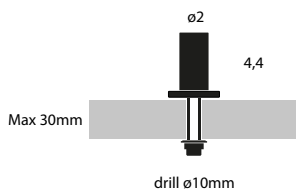

24×16×12 (cm)
0,005 m³ - 0,22 Kg

Model	Finish	Code	Euro €	Technical Info
Table Mount	Polished aluminium	33222000	30,00	-