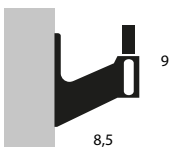

Model	Finish	Code	Euro €	Technical Info
Clamp On	Aluminium	11208220	35,00	-

 24×16×12 (cm)
0,005 m³ - 0,28 Kg

Model	Finish	Code	Euro €	Technical Info
Wall Attachment	Aluminium	11308220	35,00	-

 24×16×12 (cm)
0,005 m³ - 0,22 Kg