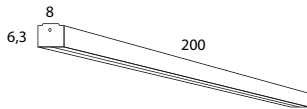

9,5×7,5×156 (cm)
0,011 m³ - 3,48 Kg

Model	Finish	Code	Euro €	Technical Info
Linear Rose 200 cm - Limbus or Tia 200 For max 8 Limbus or 8 Tia 200	Black	ABXL200DD01	410,00	On-off, 0-10V, Push Button, Dimmable Dali
	White	ABXL200DD02	410,00	
	Aluminium	ABXL200DD22	410,00