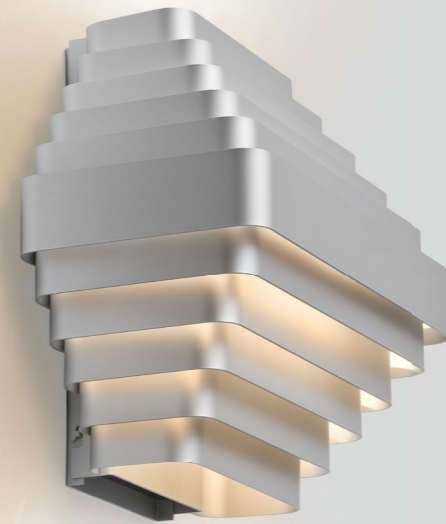

J.J.W.
WALL SURFACE

01

2x QA60 max.53W | E27
220-240VAC | 50-60Hz
aluminium lacquered

2.92kg IP20 0-90°

	CODE
	2054E8S0
	2054E8G0

OPTIONAL

QA60 LED E27 7W	CODE
2200K 400lm	9003E109
2700K 500lm	9003E125

more lamps and specs on page 542