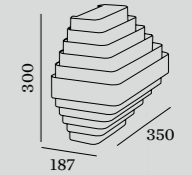

J.J.W.
WALL SURFACE

01

2x QA60 max.53W | E27
220-240VAC | 50-60Hz
aluminium lacquered

2.92kg IP20 0-90°

	CODE
	2054E8S0
	2054E8G0

OPTIONAL

QA60 LED E27 7W	CODE
2200K 400lm	9003E109
2700K 500lm	9003E125

more lamps and specs on page 542