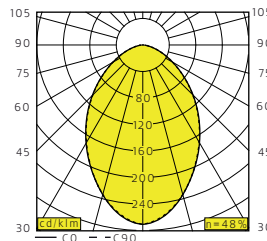

Kompaktlysrör/Compact fluorescent