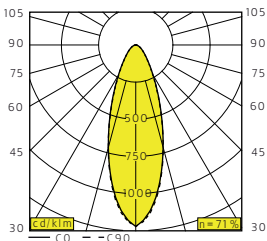

Finish: Ceiling fixture with adjustable spotlight. Painted steel and die-casted aluminium. Metal halide has light beam 24 degrees.
Connection: Fixed installation, terminal block 2x2,5mm² or with adapter for 3-circuit track installation.
Design: Thomas Bernstrand, Mattias Ståhlbom 2007.

Metalhalogen/Metal halide