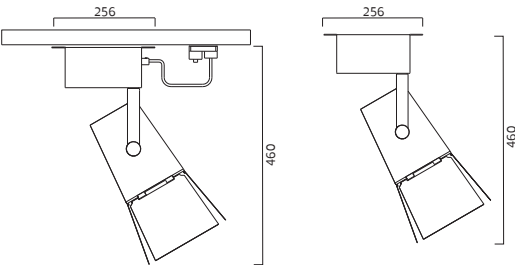

**Utförande:** Lackerad metall och gjuten aluminium. Riktbart armaturhus.  
Fyra ställbara avbländningsklaffar. Metallhalogen har spridning 24 grader.  
**Anslutning:** Universaladapter 3-fas alt. fast montage med kopplingsplint 2x2,5mm<sup>2</sup>.  
**Design:** Thomas Bernstrand, Mattias Ståhlbom 2007.

**Finish:** Ceiling fixture with adjustable spotlight. Painted steel and die-casted aluminium. Metal halide has light beam 24 degrees.  
**Connection:** Fixed installation, terminal block 2x2,5mm<sup>2</sup> or with adapter for 3-circuit track installation.  
**Design:** Thomas Bernstrand, Mattias Ståhlbom 2007.