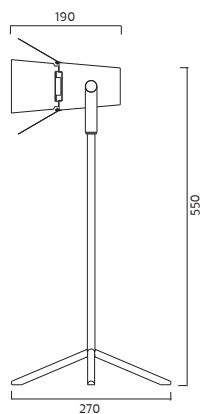

ALTERNATIV LJUSKÄLLA GU10/ALTERNATIVE LIGHT SOURCE GU10

3W LED	L70024

Finish: Table lamp with adjustable spotlight. Painted steel and die-casted aluminium.

Connection: 2,5 m cable, switch and plug. Black finish has black cable, other finishes have white cable. Dimmer available as accessory.

Design: Thomas Bernstrand, Mattias Ståhlbom.